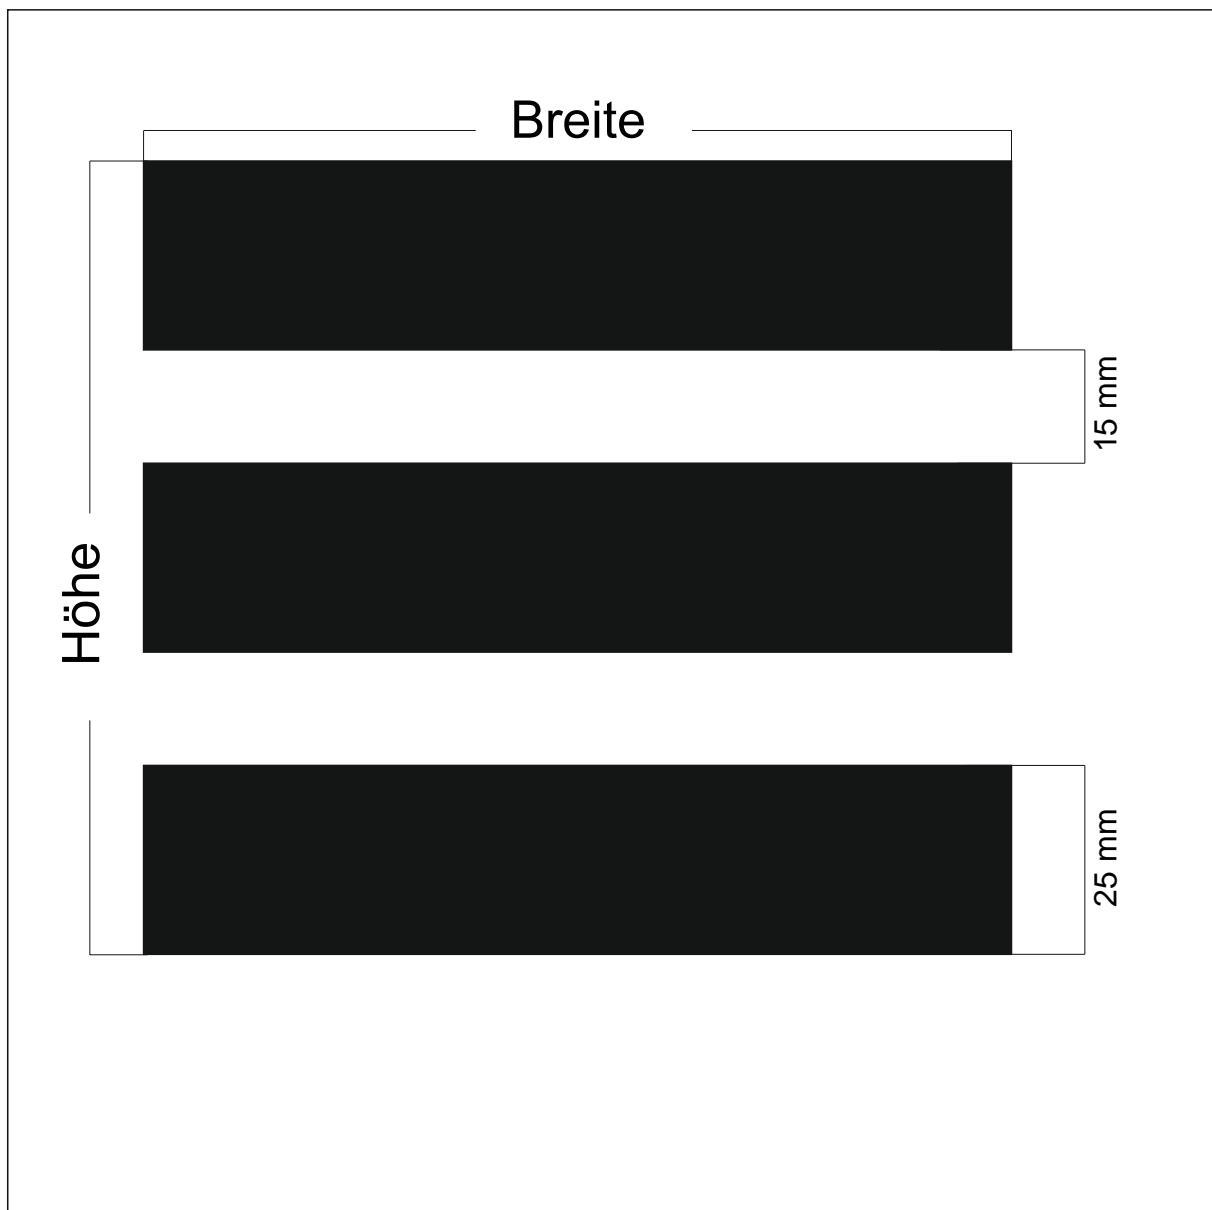

Design: **GN-S3**

Beschreibung: Streifen 25 x 1500 Abstand 15

max. Druckformat: Breite: 1500 mm x Höhe 3500 mm

Maßstab: 1 : 1

BDG: 63 %

Stand: 07.11.2001