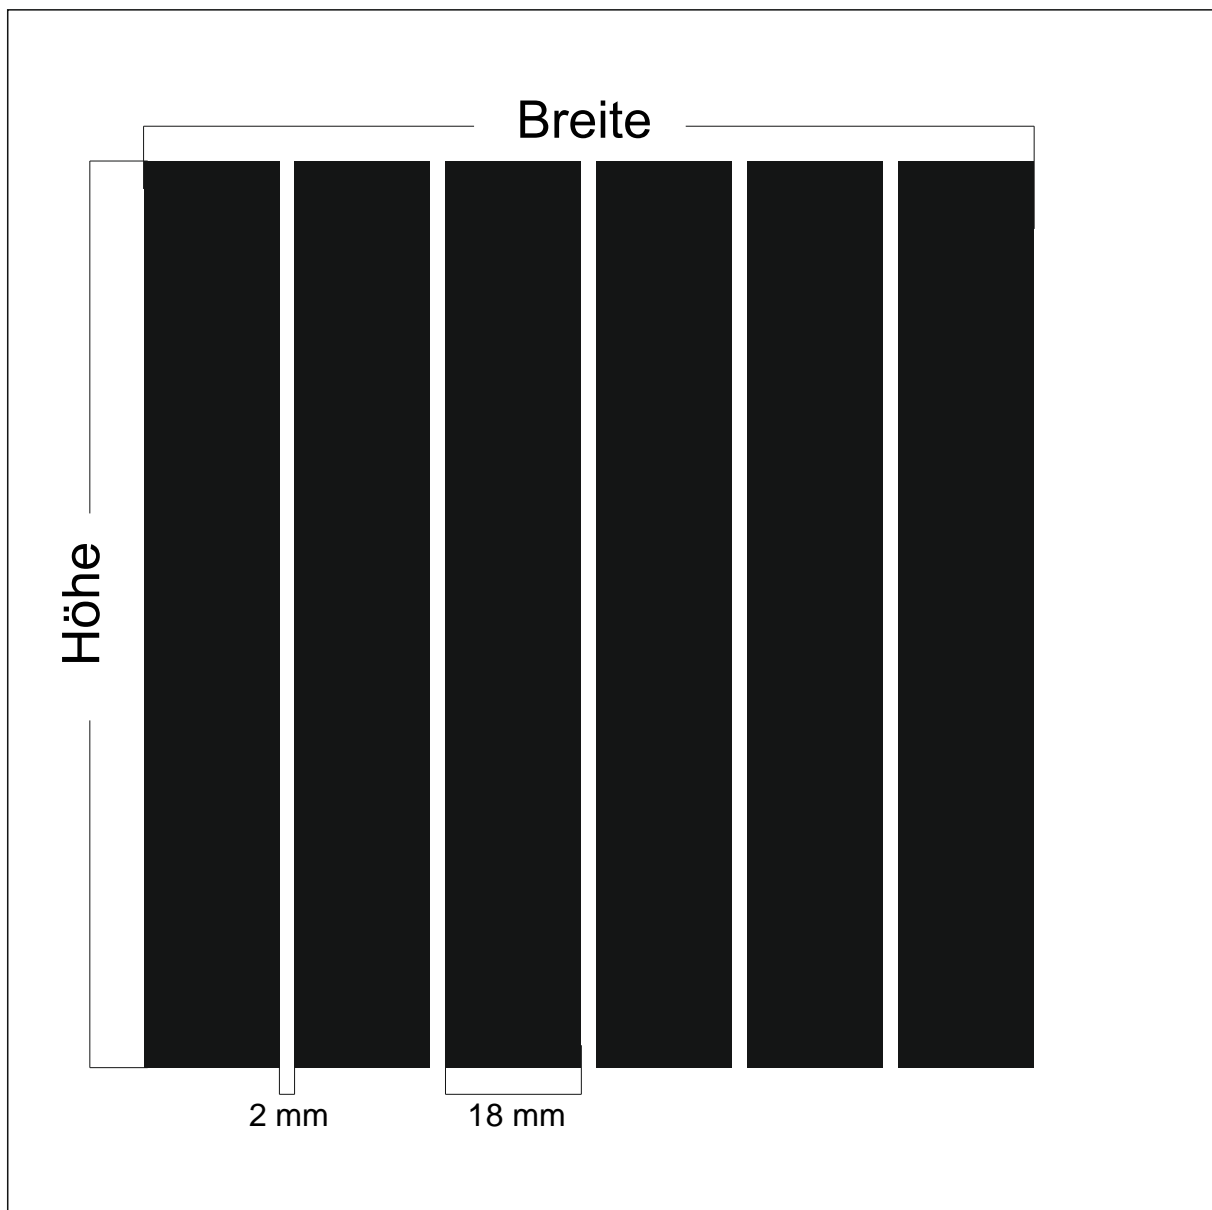

Design: **GN-ST22**

Beschreibung: Streifen 10 x 2900 Abstand 5

max. Druckformat: Breite: 1405 mm x Höhe 2900 mm

Maßstab: 1 : 1

BDG: 67 %

Stand: 06.09.2011

Design: **GN-ST20**

Beschreibung: Streifen 20 x 1500 Abstand 10

max. Druckformat: Breite: 1500 mm x Höhe 3020 mm

Maßstab: 1 : 1

BDG: 67 %

Stand: 08.11.2007

Design: **GN-ST11**

Beschreibung: Streifen 30 x 1900 Abstand 2

max. Druckformat: Breite: 1406 mm x Höhe 2900 mm

Maßstab: 1 : 1

Design: **GN-S160-40**

Beschreibung: Streifen 160 x 1500 Abstand 40

max. Druckformat: Breite: 1500 mm x Höhe 2760 mm

Maßstab: 1 : 8

BDG: 80 %

Stand: 12.03.2012

Design: **GN-S110-110**

Beschreibung: Streifen 110 x 1400 Abstand 110

Stand: 20.08.2010

Design: **GN-S18-2**

Beschreibung: Streifen 18 x 2900 Abstand 2

max. Druckformat: Breite: 1398 mm x Höhe 2900 mm

Maßstab: 1 : 1

BDG: 90 %

Stand: 03.03.2011

Design: **GN-S17**