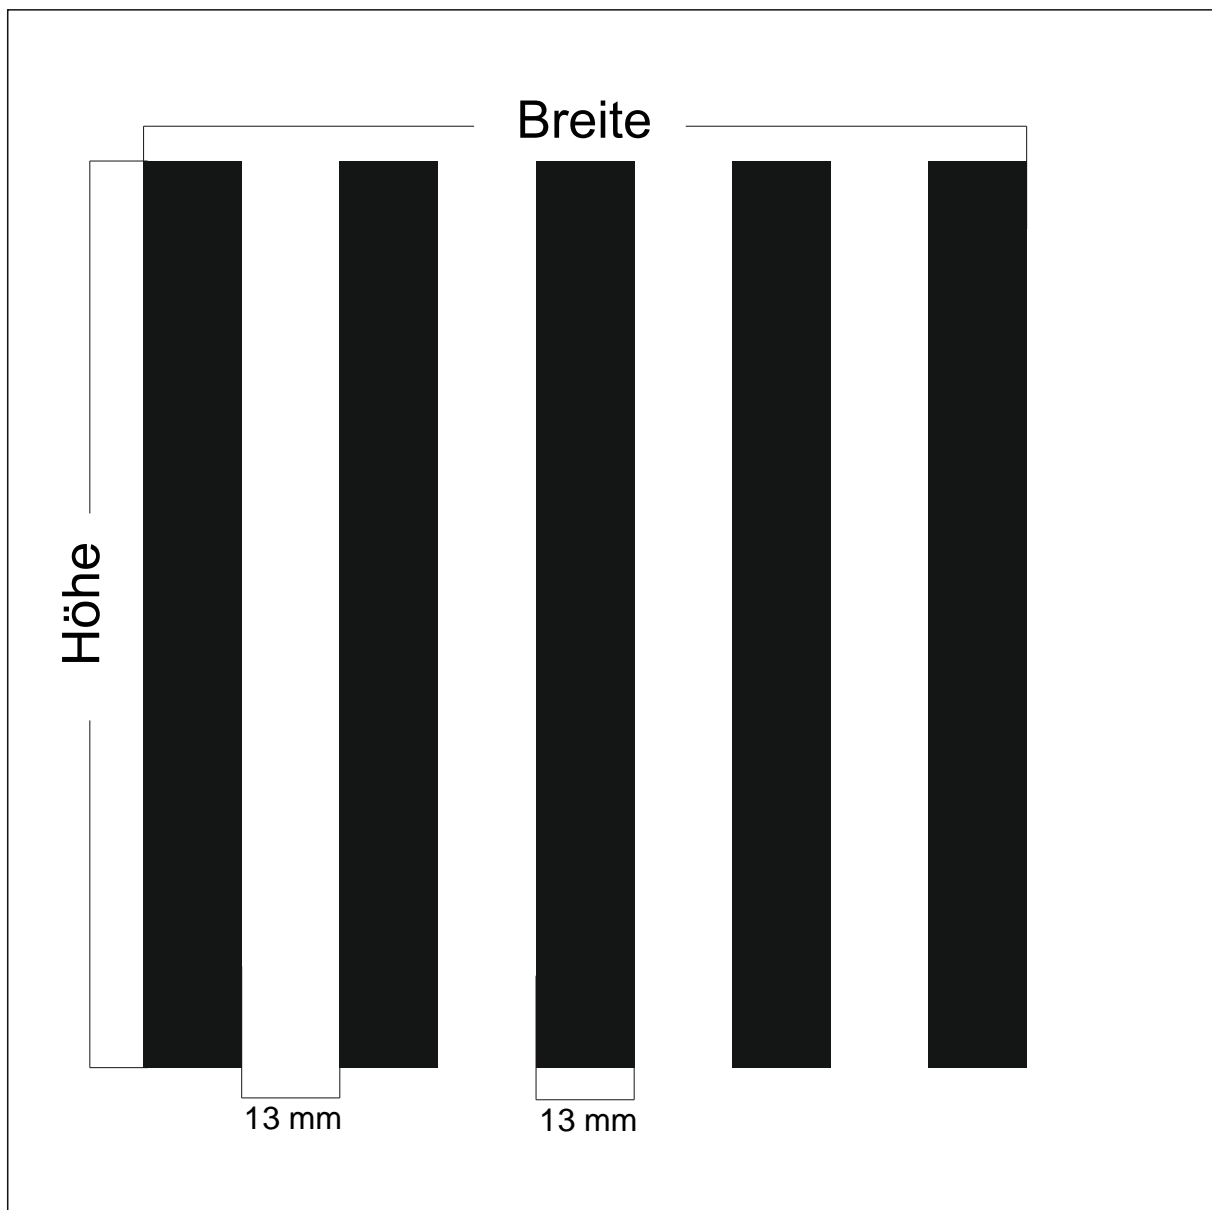

Design: **GN-S27**

Beschreibung: Streifen 13 mm x 3000 mm Abstand 13 mm

max. Druckformat: Breite 1521 mm x Höhe 3000 mm

Maßstab: 1 : 1

BDG: 50 %

Stand: 12.03.2010