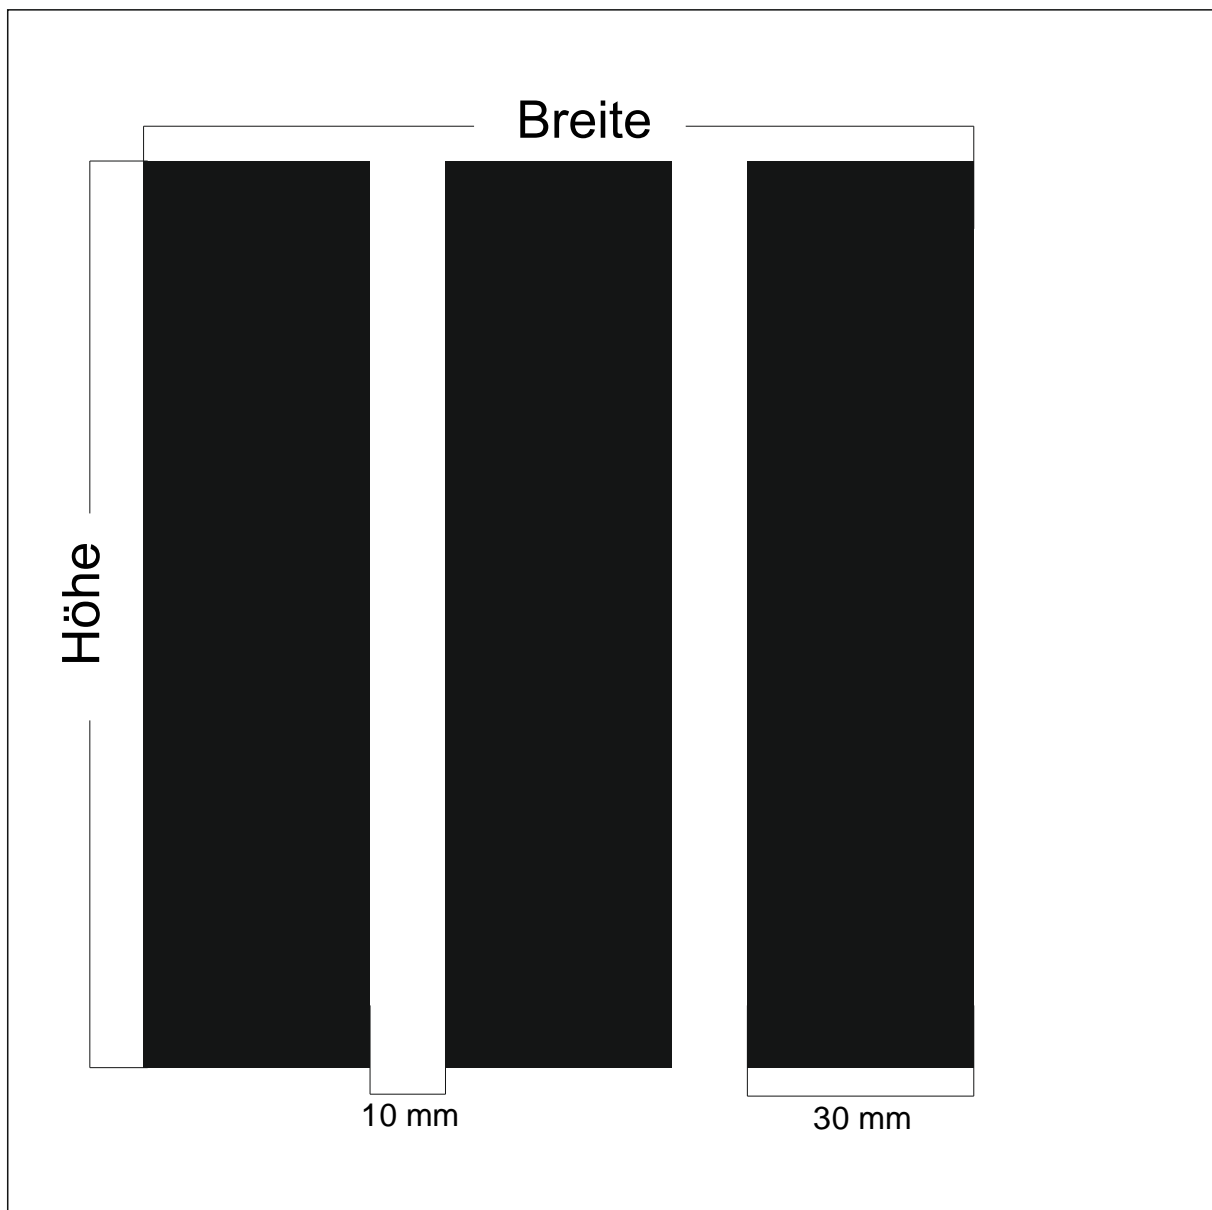

Design: **GN-S13**

Beschreibung: Streifen 30 mm x 3000 mm Abstand 10 mm

max. Druckformat: Breite 1510 mm x Höhe 3000 mm

Maßstab: 1 : 1

BDG: 75 %

Stand: 23.01.2007