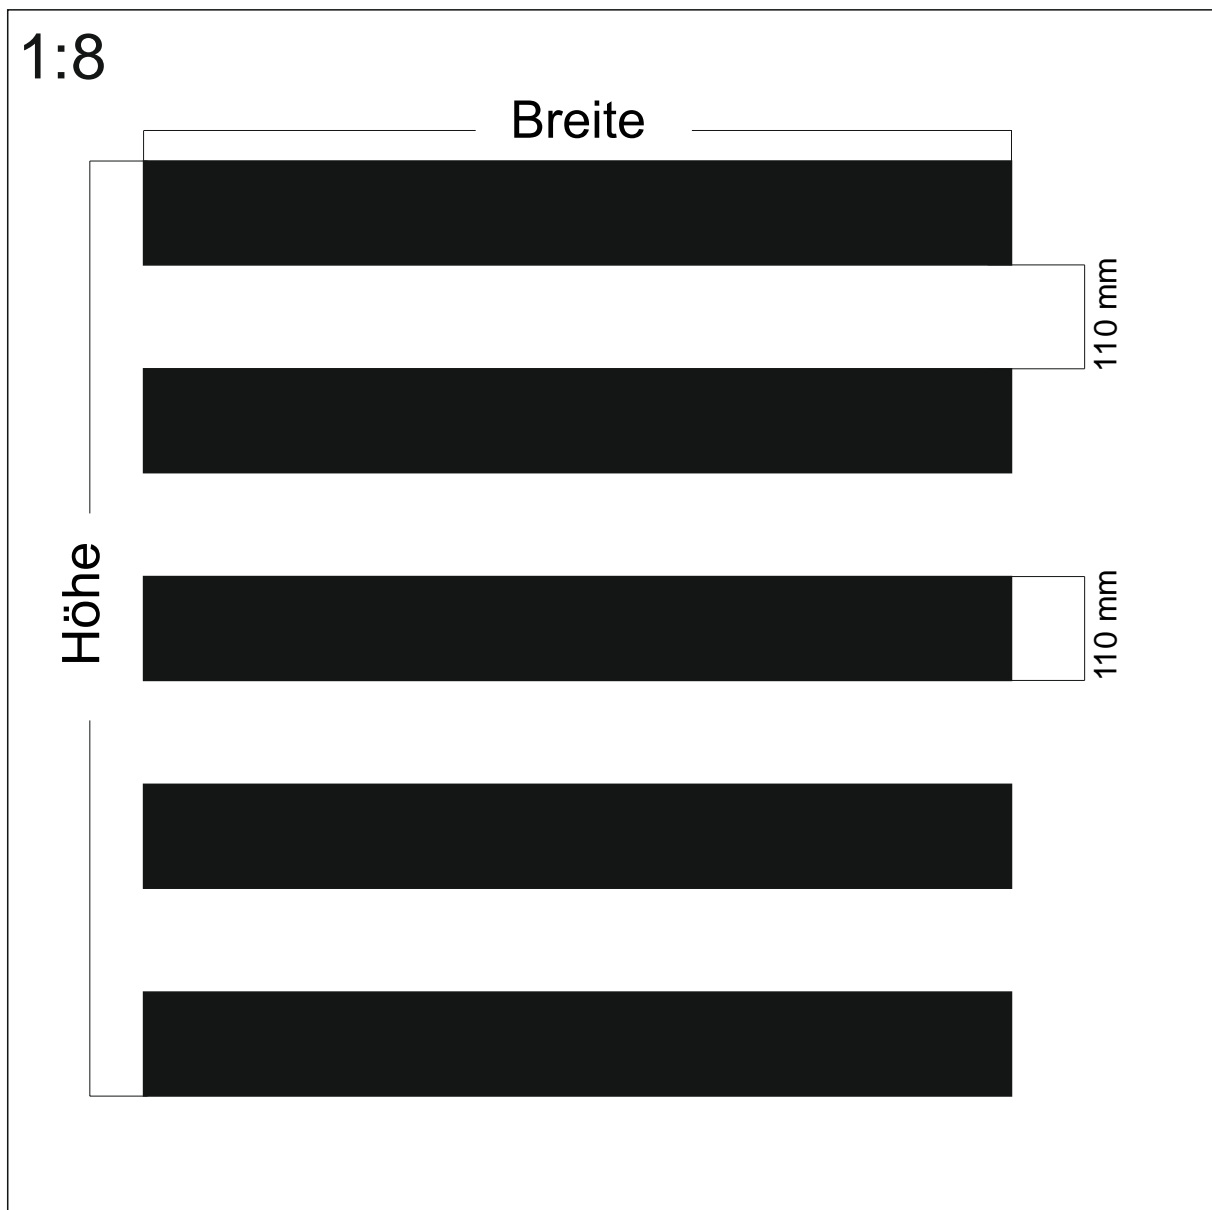

Design: **GN-S110-110**

Beschreibung: Streifen 110 x 1400 Abstand 110

max. Druckformat: Breite: 1400 mm x Höhe 2970 mm

Maßstab: 1 : 8

BDG: 50 %

Stand: 12.03.2012