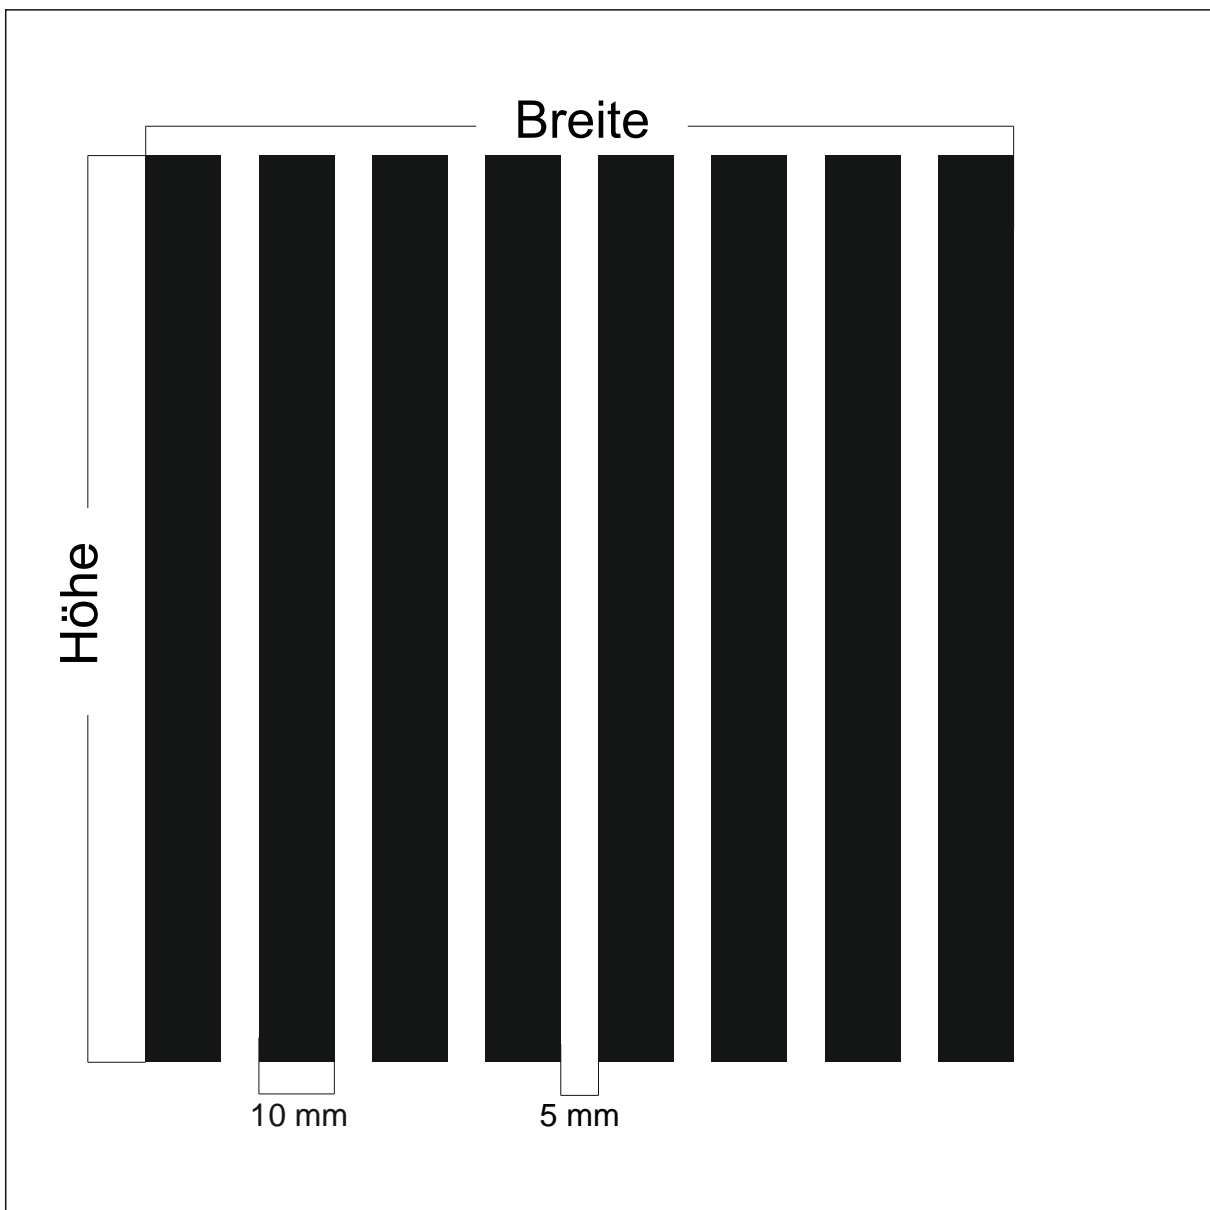

Design: **GN-ST22**

Beschreibung: Streifen 10 x 2900 Abstand 5

max. Druckformat: Breite: 1405 mm x Höhe 2900 mm

Maßstab: 1 : 1

BDG: 67 %

Stand: 06.09.2011

Design: **GN-ST20**

Beschreibung: Streifen 20 x 1500 Abstand 10

max. Druckformat: Breite: 1500 mm x Höhe 3020 mm

Maßstab: 1 : 1

BDG: 67 %

Stand: 08.11.2007

Design: **GN-ST11**

Beschreibung: Streifen 30 x 1900 Abstand 2

max. Druckformat: Breite: 1406 mm x Höhe 2900 mm

Maßstab: 1 : 1

BDG: 94 %

Stand: 15.07.2011

Design: **GN-S205**

Beschreibung: Streifen 30 x 2100 Abstand 15

max. Druckformat: Breite: 2100 mm x Höhe 2100 mm

Maßstab: 1 : 1

BDG: 67 %

Stand: 15.01.2010

Design: **GN-S160-40**

Beschreibung: Streifen 160 x 1500 Abstand 40

max. Druckformat: Breite: 1500 mm x Höhe 2760 mm

Maßstab: 1 : 8

BDG: 80 %

Stand: 12.03.2012

Design: **GN-S110-110**

Beschreibung: Streifen 110 x 1400 Abstand 110