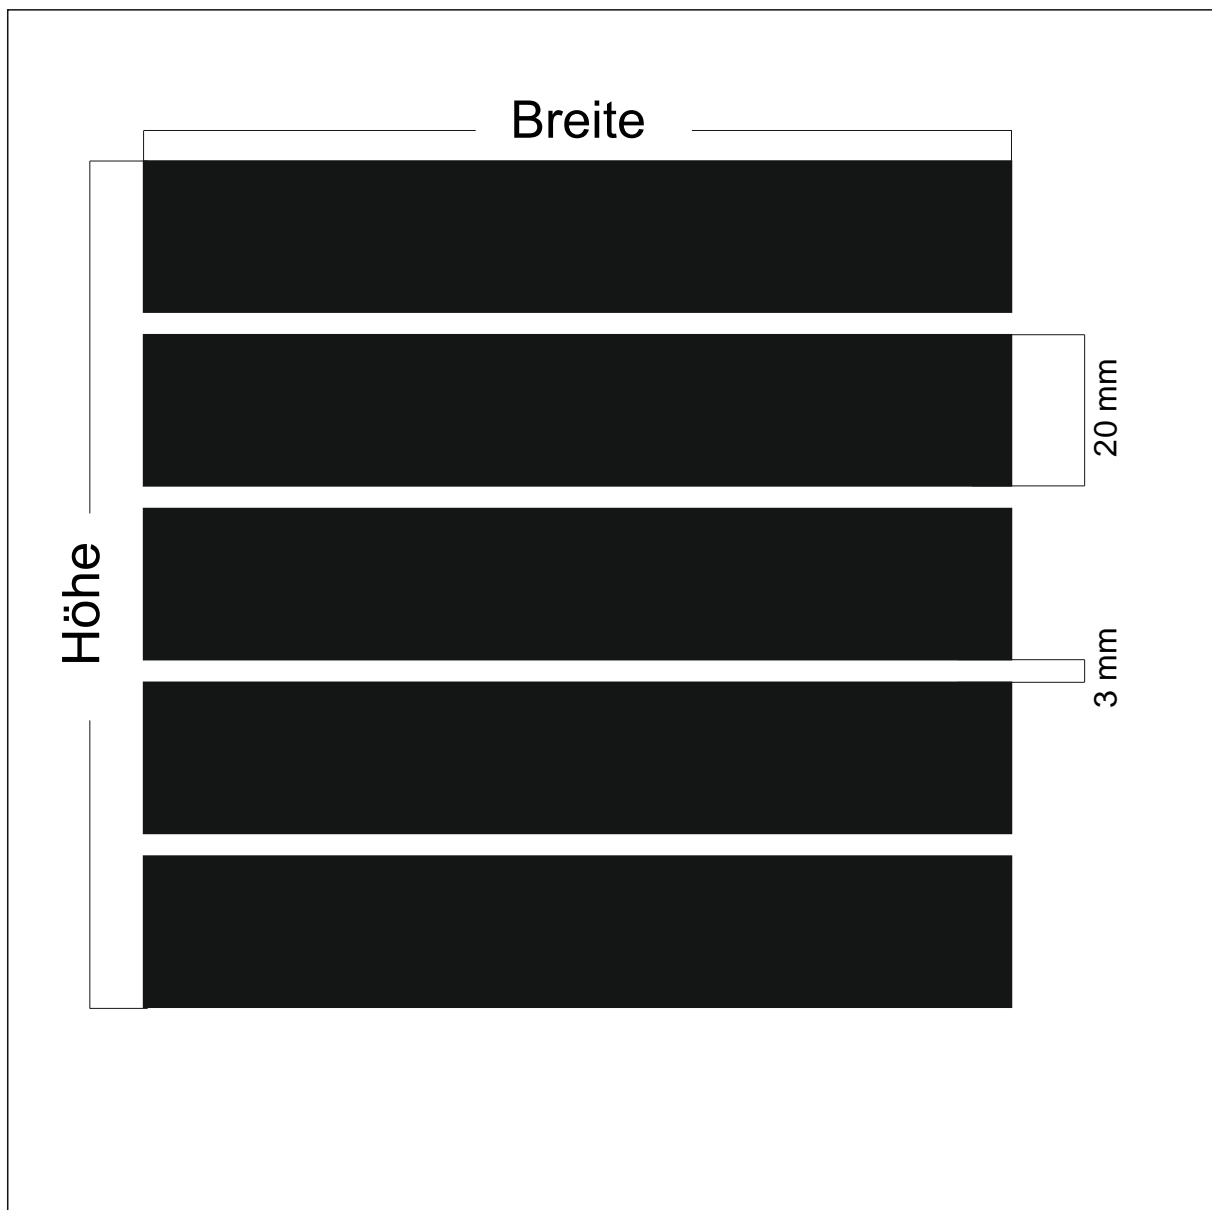

Design: **GN-ST22**

Beschreibung: Streifen 10 x 2900 Abstand 5

max. Druckformat: Breite: 1405 mm x Höhe 2900 mm

Maßstab: 1 : 1

BDG: 67 %

Stand: 06.09.2011

Design: **GN-ST20**

Beschreibung: Streifen 20 x 1500 Abstand 10

max. Druckformat: Breite: 1500 mm x Höhe 3020 mm

Maßstab: 1 : 1

BDG: 67 %

Stand: 08.11.2007

Design: **GN-ST11**

Beschreibung: Streifen 30 x 1900 Abstand 2

max. Druckformat: Breite: 1406 mm x Höhe 2900 mm

Maßstab: 1 : 1

Design: **GN-S160-40**

Beschreibung: Streifen 160 x 1500 Abstand 40

max. Druckformat: Breite: 1500 mm x Höhe 2760 mm

Maßstab: 1 : 8

BDG: 80 %

Stand: 12.03.2012

Design: **GN-S110-110**

Beschreibung: Streifen 110 x 1400 Abstand 110

Stand: 20.08.2010

Design: **GN-S18-2**

Beschreibung: Streifen 18 x 2900 Abstand 2

max. Druckformat: Breite: 1398 mm x Höhe 2900 mm

Maßstab: 1 : 1

BDG: 90 %

Stand: 03.03.2011

Design: **GN-S17**