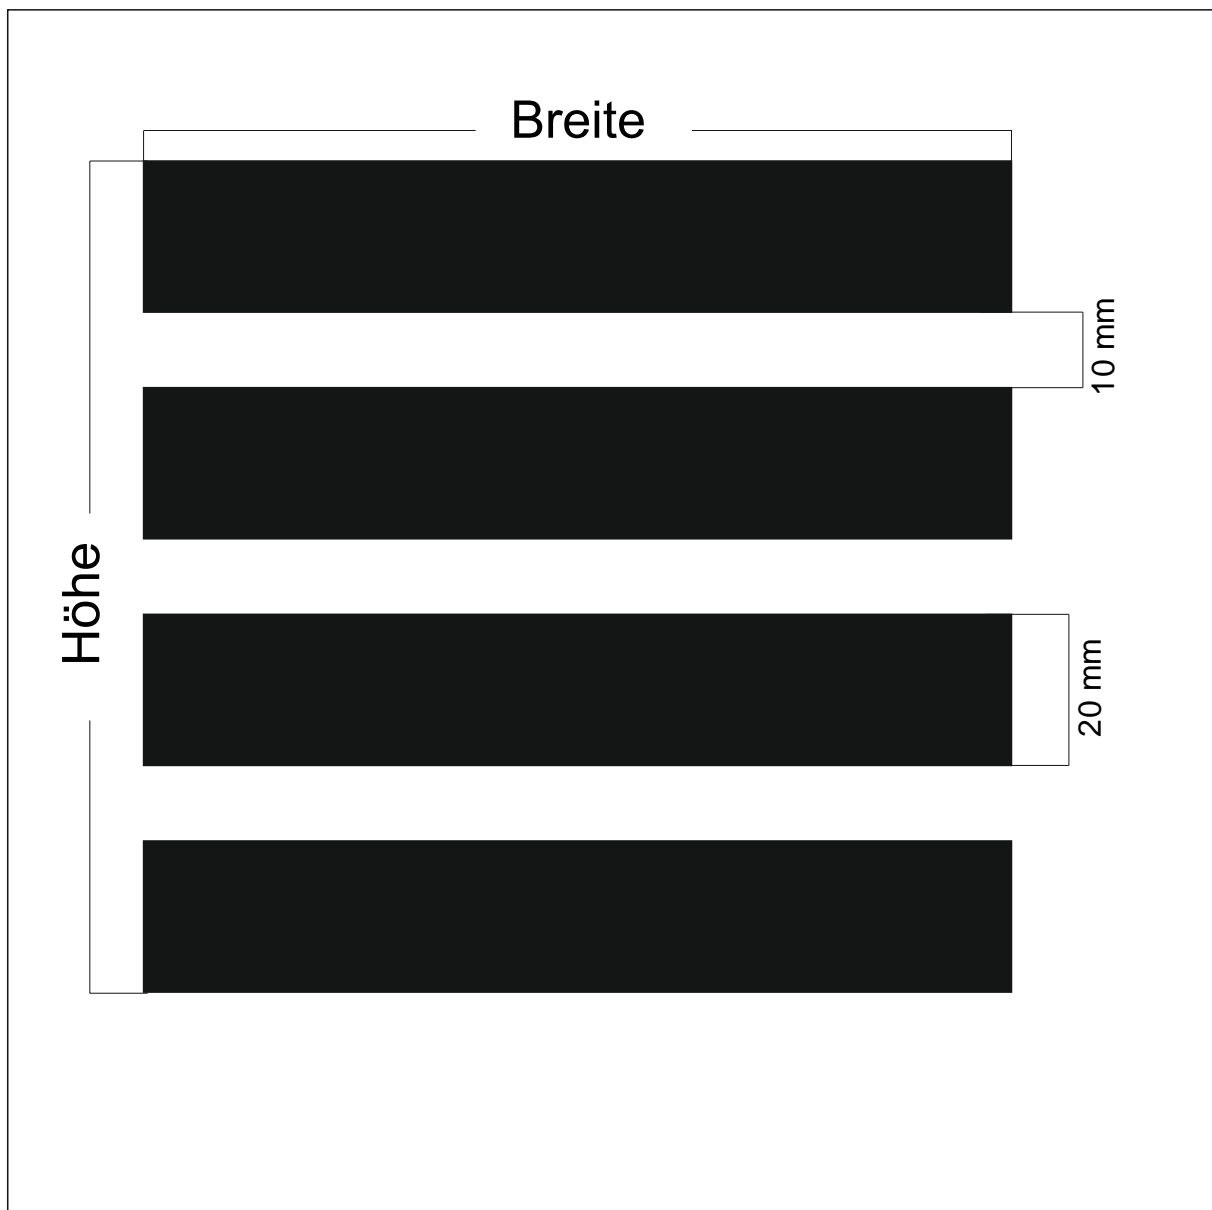

Design: **GN-ST22**

Beschreibung: Streifen 10 x 2900 Abstand 5

max. Druckformat: Breite: 1405 mm x Höhe 2900 mm

Maßstab: 1 : 1

BDG: 67 %

Stand: 06.09.2011

Design: **GN-ST20**

Beschreibung: Streifen 20 x 1500 Abstand 10

max. Druckformat: Breite: 1500 mm x Höhe 3020 mm

Maßstab: 1 : 1

BDG: 67 %

Stand: 08.11.2007

Design: **GN-ST11**

Beschreibung: Streifen 30 x 1900 Abstand 2

max. Druckformat: Breite: 1406 mm x Höhe 2900 mm

Maßstab: 1 : 1

BDG: 94 %

Stand: 15.07.2011

Design: **GN-S205**

Beschreibung: Streifen 30 x 2100 Abstand 15

max. Druckformat: Breite: 2100 mm x Höhe 2100 mm

Maßstab: 1 : 1

BDG: 67 %

Stand: 15.01.2010

Design: **GN-S160-40**

Beschreibung: Streifen 160 x 1500 Abstand 40

max. Druckformat: Breite: 1500 mm x Höhe 2760 mm

Maßstab: 1 : 8

BDG: 80 %

Stand: 12.03.2012

Design: **GN-S110-110**

Beschreibung: Streifen 110 x 1400 Abstand 110