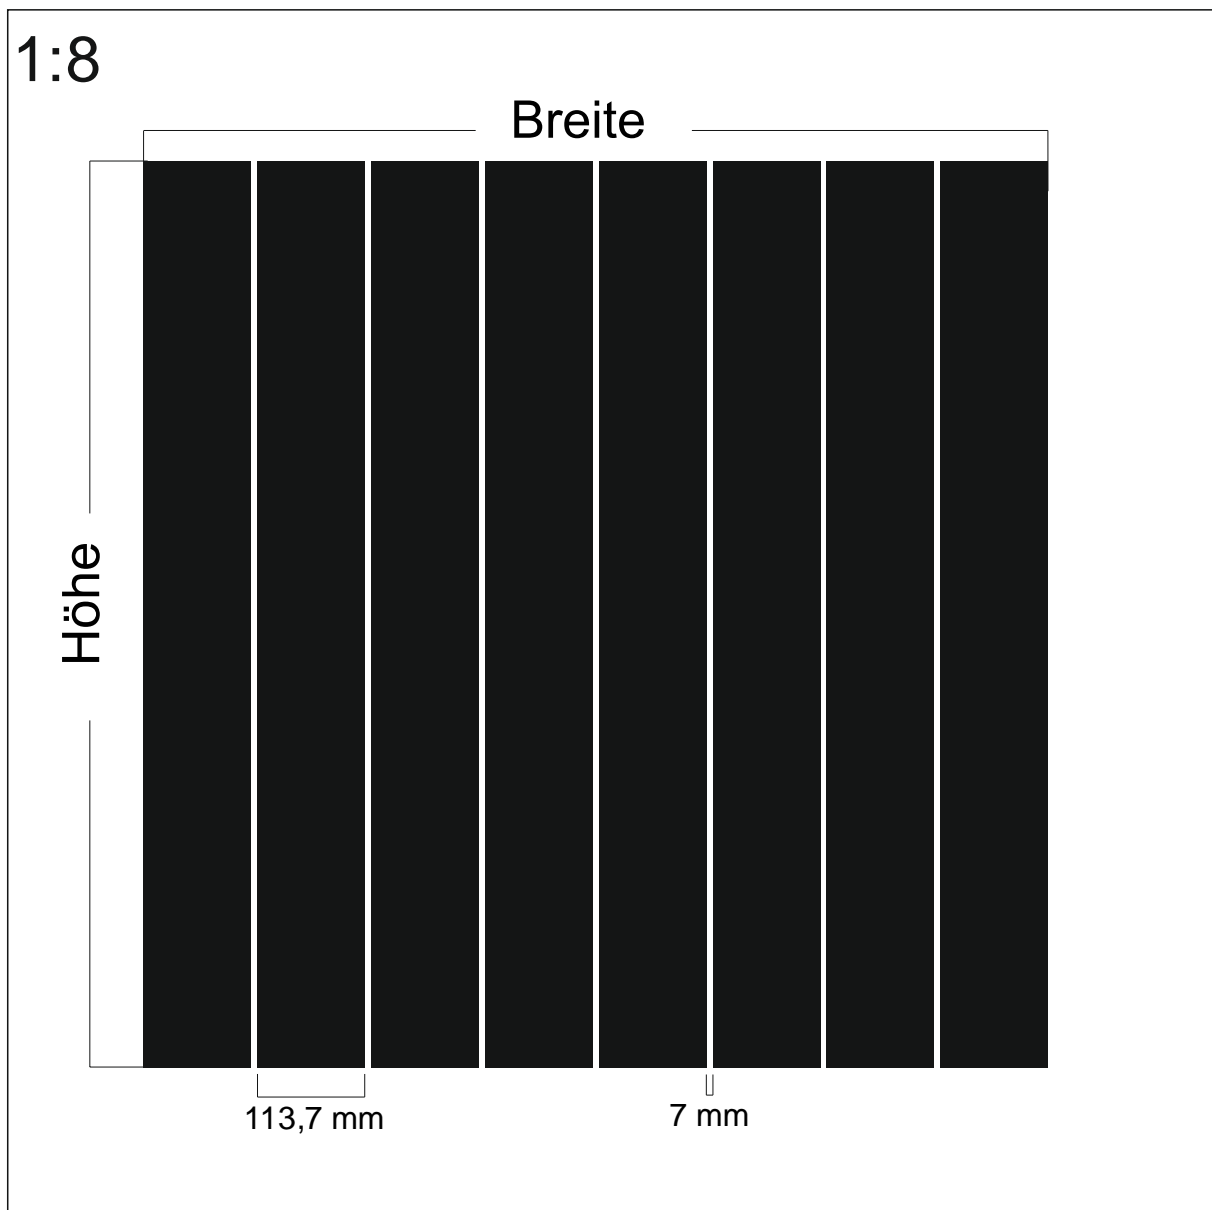

Design: **GN-S30**

Beschreibung: Streifen 113,7 x 2900 Abstand 7

max. Druckformat: Breite: 1500 mm x Höhe 3000 mm

Maßstab: 1 : 8

BDG: 94 %

Stand: 23.09.2013